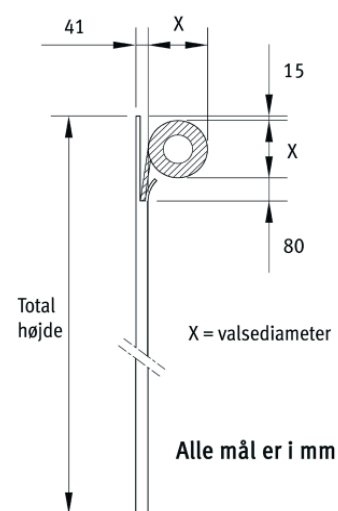

## EKSTRA UDS TYR

Afdækningskasse for valserør

Ophejsbare føringsskinner

Aftagelige føringsskinner

Manuel aflåsning

Afrullesikring

Nødstop med el-klemliste

Ups - nødstrømsforsyning

## MÅLSKEMA

Jalousihøjde	Valsediameter
mm	mm
2000	370
2500	385
3000	385
3500	400
4000	400
4500	430
5000	430

Billedet viser de dobbeltvæggede portlameller, en enkelt med ilagt isolering.

**ALUX**  
Sun & Safe Systems