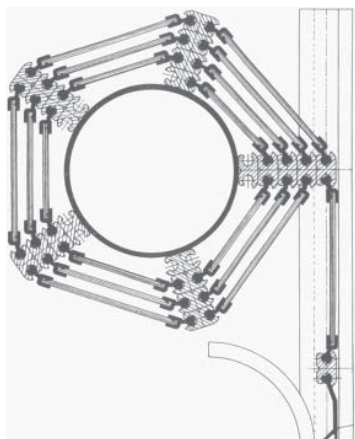

SAFE 5000 RULLESJALUSI

TEKNISKE SPESIFIKASJONER

Godkjenninger:

Skafor godkjent i Danmark i Rød klasse som tilsvarer en FG-Godkjenning for utvendig montasje.

CE merket

Sjalusimål:

Bredde maksimalt 4000 mm

Høyde maksimalt 4500 mm

Sjalusimatte:

Ekstruderte aluminiumssamleprofiler, forbundet med helt glassklare loddrette 4 mm polykarbonat lameller.

Polykarbonat lamellene har variabel høyde og er tilpasset slik at sjalusiet alltid ruller opp på aluminiumsprofilene, uten og risse i polykarbonaten

Føringsskinne:

Ekstruderte aluminiumsprofiler med støydempende innlegg, og teflon slitestykker i toppen

Mål: F90 90 x 41 mm

F70 70 x 41 mm

Overflatebehandling:

Aluminiumsdeler leveres som standard med naturokløst overflate.