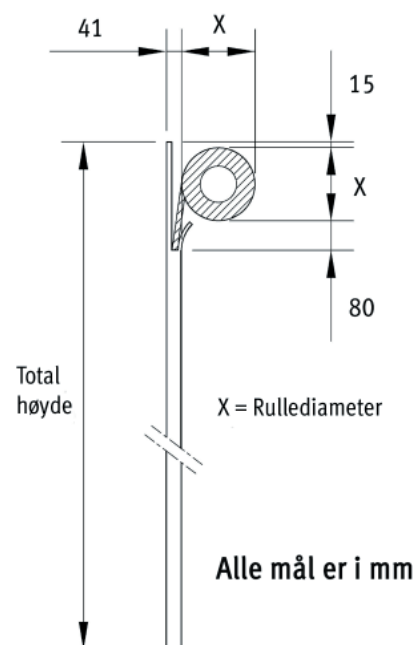

Føringsskinne:

Ekstruderte aluminiumsprofiler med støydempende innlegg, og teflon slitestykker i toppen

Mål: F90 90 x 41 mm

F70 70 x 41 mm

Overflatebehandling:

Aluminiumsdeler leveres som standard med naturokløst overflate.

Dekkekasse til valserør

Avtakelige føringsskinner

Forsterket bunnprofil

Manuell låsing

Fallsikring

Automatik m/ klemmlistesikring

UPS nødstrømsforsyning

MÅLSKJEMA

Sjalusihøyde	Rullediameter
mm	mm
565	210
1225	250
1980	285
2825	315
3770	345
4805	375

ALUX
Sun & Safe Systems

Holmbladsvej 4-6
Dk-8600 Silkeborg

Tel +45 70 26 21 40
Fax +45 70 26 29 94
www.alux.dk