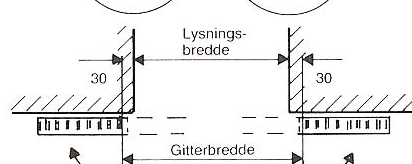

## TYPEOVERSIGT

Plan nr. 1  
90° indv.  
drejbar

Plan nr. 2  
forsat  
drejepunkt  
180° drejbar

Plan nr. 4  
Drejbar 180°

Plan nr. 5  
Gittervinge  
fast

Plan nr. 6  
Indbygget  
gittervinge

Plan nr. 1a  
Gitter  
højre el.  
venstre  
side

Plan nr. 2a  
Venstre side  
180° drejbar

Plan nr. 4a  
Drejbar 180°  
venstre side

Plan nr. 5a  
Gittervinge  
venstre

Plan nr. 6a  
Gitter-  
vinge  
venstre

## FLØJBREDDE (ca. mål)

Gitterbredde	900	1200	1500	1800	2100	2400	2700	3000
Antal åbninger	6	8	10	12	14	16	18	20
Fløj-bredde	120	155	185	225	260	285	315	355

Tillægsmål på fløjbredde:  
1-fløjet Låseside 65 mm  
Tillæg for opklapbar 30 mm  
2-fløjet Låseside 75 mm  
Motsat side 25 mm