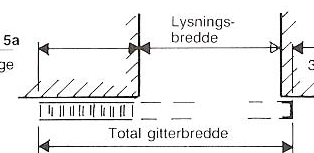

## TEKNISK BESKRIVELSE

Godkendelse:  
SKAFOR Blå klasse

Gittermål:  
Bredde max 3000 mm  
Højde min 700 mm  
Højde max 4200 mm

Gitterfløje:  
En- eller tofløjet, faste eller drejbare

Lodret profil:  
Dobbeltprofil, U 10,5 x 16 x 10,5 x 4 mm

## TYPEOVERSIGT

Plan nr. 1  
90° indv.  
drejbar

Plan nr. 2  
forsat  
drejepunkt  
180° drejbar

Plan nr. 4  
Drejbar 180°

Plan nr. 5  
Gittervinge  
fast

Plan nr. 6  
Indbygget  
gittervinge

Plan nr. 1a  
Gitter  
højre el.  
venstre  
side

Plan nr. 2a  
Venstre side  
180° drejbar

Plan nr. 4a  
Drejbar 180°  
venstre side

Plan nr. 5a  
Gittervinge  
venstre

Plan nr. 6a  
Gitter-  
vinge  
venstre