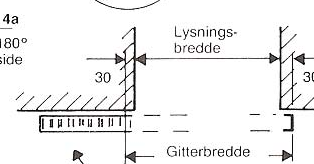

Plan nr. 1
90° indv.
drejbar

Plan nr. 2
forsat
drejepunkt
180° drejbar

Plan nr. 4
Drejbar 180°

Plan nr. 5
Gittervinge
fast

Plan nr. 6
Indbygget
gittervinge

Plan nr. 1a
Gitter
højre el.
venstre
side

Plan nr. 2a
Venstre side
180° drejbar

Plan nr. 4a
Drejbar 180°
venstre side

Plan nr. 5a
Gittervinge
venstre

Plan nr. 6a
Gitter-
vinge
venstre

FLØJBREDDE (ca. mål)

Gitterbredde	900	1200	1500	1800	2100	2400	2700	3000
Antal åbninger	6	8	10	12	14	16	18	20
Fløjbredde	120	155	185	225	260	285	315	355

Tillægsmål på fløjbredde:
1-fløjet Låseside 65 mm
Tillæg for opklapbar 30 mm
2-fløjet Låseside 75 mm
Motsat side 25 mm

ALUX
Sun & Safe Systems

Holmbladsvej 4-6
DK-8600 Silkeborg

Tel +45 70 26 21 40
Fax +45 70 26 29 94
www.alux.dk