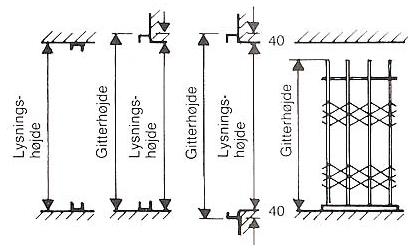

Plan nr. 1
90° indv.
drejbar

Plan nr. 2
forsat
drejepunkt
180° drejbar

Plan nr. 4
Drejbar 180°

Plan nr. 5
Gittervinge
fast

Plan nr. 6
Indbygget
gittervinge

Plan nr. 1a
Gitter
højre el.
venstre
side

Plan nr. 2a
Venstre side
180° drejbar

Plan nr. 4a
Drejbar 180°
venstre side

Plan nr. 5a
Gittervinge
venstre

Plan nr. 6a
Gitter-
vinge
venstre

FLØJBREDDE (ca. mål)

Gitterbredde	900	1200	1500	1800	2100	2400	2700	3000
Antal åbninger	6	8	10	12	14	16	18	20
Fløjbredde	120	155	185	225	260	285	315	355

Tillægsmål på fløjbredde:
1-fløjet Låseside 65 mm
Tillæg for opklapbar 30 mm
2-fløjet Låseside 75 mm
Motsat side 25 mm

ALUX
Sun & Safe Systems

Holmbladsvej 4-6
DK-8600 Silkeborg

Tel +45 70 26 21 40
Fax +45 70 26 29 94
www.alux.dk