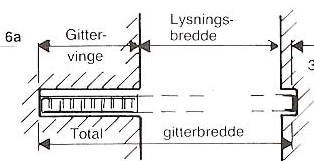

Plan nr. 1
90° indv.
drejbar

Plan nr. 2
forsat
drejepunkt
180° drejbar

Plan nr. 4
Drejbar 180°

Plan nr. 5
Gittervinge
fast

Plan nr. 6
Indbygget
gittervinge

Plan nr. 1a
Gitter
højre el.
venstre
side

Plan nr. 2a
Venstre side
180° drejbar

Plan nr. 4a
Drejbar 180°
venstre side

Plan nr. 5a
Gittervinge
venstre

Plan nr. 6a
Gitter-
vinge
venstre

FLØJBREDDE (ca. mål)

Gitterbredde	900	1200	1500	1800	2100	2400	2700	3000
Antal åbninger	6	8	10	12	14	16	18	20
Fløjbredde	120	155	185	225	260	285	315	355

Tillægsmål på fløjbredde:
1-fløjet Låseside 65 mm
Tillæg for opklapbar 30 mm
2-fløjet Låseside 75 mm
Motsat side 25 mm

ALUX
Sun & Safe Systems

Holmbladsvej 4-6
DK-8600 Silkeborg

Tel +45 70 26 21 40
Fax +45 70 26 29 94
www.alux.dk