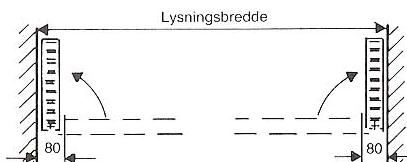

Plan nr. 2
forsat
drejepunkt
180° drejbar

Plan nr. 1a
Gitter
højre el.
venstre
side

SAFE 4000 SAKSEGITTER

TEKNISK BESKRIVELSE

Godkendelse:
SKAFOR Blå klasse

Gittermål:
Bredde max 3000 mm
Højde min 700 mm
Højde max 4200 mm

Gitterfløje:
En- eller tofløjet, faste eller drejbare

Lodret profil:
Dobbeltprofil, U 10,5 x 16 x 10,5 x 4 mm

Sakse:
Fladstål, 16 x 5 mm

Top/styreskinne:
U-profil 30 x 50 x 30 x 4 mm - fast

Bund/løbeskinne:
U-profil 30 x 50 x 30 x 4 mm - fast eller opklapbar

Materiale:
Stål
Tapper og ruller i rustfrit stål
Rustfri stål
Aluminium

Overflade:
Grundmalet (kun indvendig)
Galvaniseret
Ral-lakeret i standard farver efter ønske

Låse:
Ruko cylinder nr. 1620
Gitre højere end 2450 mm leveres standard med stangrigel og Ruko cylinder

TYPEOVERSIGT

Plan nr. 1
90° indv.
drejbar