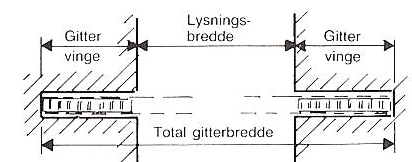

## TYPEOVERSIGT

Plan nr. 1  
90° indv.  
drejbar

Plan nr. 2  
forsat  
drejepunkt  
180° drejbar

Plan nr. 4  
Drejbar 180°

Plan nr. 5  
Gittervinge  
fast

Plan nr. 6  
Indbygget  
gittervinge

Plan nr. 1a  
Gitter  
højre el.  
venstre  
side

Plan nr. 2a  
Venstre side  
180° drejbar

Plan nr. 4a  
Drejbar 180°  
venstre side

Plan nr. 5a  
Gittervinge  
venstre

Plan nr. 6a  
Gitter-  
vinge  
venstre