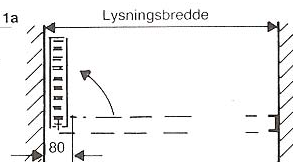

## TEKNISK BESKRIVELSE

Godkendelse:  
SKAFOR Blå klasse

Gittermål:  
Bredde max 3000 mm  
Højde min 700 mm  
Højde max 4200 mm

Gitterfløje:  
En- eller tofløjet, faste eller drejbare

Lodret profil:  
Dobbeltprofil, U 10,5 x 16 x 10,5 x 4 mm

## TYPEOVERSIGT

Plan nr. 1  
90° indv.  
drejbar

Plan nr. 2  
forsat  
drejepunkt  
180° drejbar

Plan nr. 4  
Drejbar 180°

Plan nr. 5  
Gittervinge  
fast

Plan nr. 6  
Indbygget  
gittervinge

Plan nr. 1a  
Gitter  
højre el.  
venstre  
side

Plan nr. 2a  
Venstre side  
180° drejbar

Plan nr. 4a  
Drejbar 180°  
venstre side

Plan nr. 5a  
Gittervinge  
venstre

Plan nr. 6a  
Gitter-  
vinge  
venstre