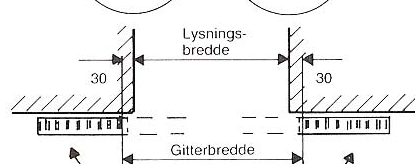

SAFE 4000 SAKSEGITTER

TEKNISK BESKRIVELSE

Godkendelse:
SKAFOR Blå klasse

Gittermål:
Bredde max 3000 mm
Højde min 700 mm
Højde max 4200 mm

Gitterfløje:
En- eller tofløjet, faste eller drejbare

Lodret profil:
Dobbeltprofil, U 10,5 x 16 x 10,5 x 4 mm

Plan nr. 1
90° indv.
drejbar

Plan nr. 2
forsat
drejepunkt
180° drejbar

Plan nr. 4
Drejbar 180°

Plan nr. 5
Gittervinge
fast

Plan nr. 6
Indbygget
gittervinge

Plan nr. 1a
Gitter
højre el.
venstre
side

Plan nr. 2a
Venstre side
180° drejbar

Plan nr. 4a
Drejbar 180°
venstre side

Plan nr. 5a
Gittervinge
venstre

Plan nr. 6a
Gitter-
vinge
venstre

FLØJBREDDE (ca. mål)

Gitterbredde	900	1200	1500	1800	2100	2400	2700	3000
Antal åbninger	6	8	10	12	14	16	18	20
Fløjbredde	120	155	185	225	260	285	315	355