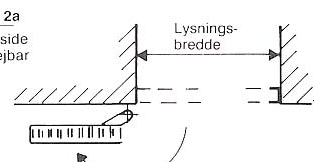

Plan nr. 1
90° indv.
drejbar

Plan nr. 2
forsat
drejepunkt
180° drejbar

Plan nr. 4
Drejbar 180°

Plan nr. 5
Gittervinge
fast

Plan nr. 6
Indbygget
gittervinge

Plan nr. 1a
Gitter
højre el.
venstre
side

Plan nr. 2a
Venstre side
180° drejbar

Plan nr. 4a
Drejbar 180°
venstre side

Plan nr. 5a
Gittervinge
venstre

Plan nr. 6a
Gitter-
vinge
venstre

FLØJBREDDE (ca. mål)

Gitterbredde	900	1200	1500	1800	2100	2400	2700	3000
Antal åbninger	6	8	10	12	14	16	18	20
Fløjbredde	120	155	185	225	260	285	315	355

Tillægsmål på fløjbredde:
1-fløjet Låseside 65 mm
Tillæg for opklapbar 30 mm
2-fløjet Låseside 75 mm
Motsat side 25 mm

ALUX
Sun & Safe Systems

Holmbladsvej 4-6
DK-8600 Silkeborg

Tel +45 70 26 21 40
Fax +45 70 26 29 94
www.alux.dk