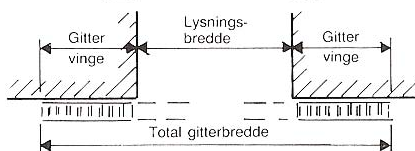

Plan nr. 1
90° indv.
drejbar

Plan nr. 2
forsat
drejepunkt
180° drejbar

Plan nr. 4
Drejbar 180°

Plan nr. 5
Gittervinge
fast

Plan nr. 6
Indbygget
gittervinge

Plan nr. 1a
Gitter
højre el.
venstre
side

Plan nr. 2a
Venstre side
180° drejbar

Plan nr. 4a
Drejbar 180°
venstre side

Plan nr. 5a
Gittervinge
venstre

Plan nr. 6a
Gitter-
vinge
venstre

FLØJBREDDE (ca. mål)

Gitterbredde	900	1200	1500	1800	2100	2400	2700	3000
Antal åbninger	6	8	10	12	14	16	18	20
Fløjbredde	120	155	185	225	260	285	315	355

Tillægsmål på fløjbredde:
1-fløjet Låseside 65 mm
Tillæg for opklapbar 30 mm
2-fløjet Låseside 75 mm
Motsat side 25 mm

ALUX
Sun & Safe Systems

Holmbladsvej 4-6
DK-8600 Silkeborg

Tel +45 70 26 21 40
Fax +45 70 26 29 94
www.alux.dk