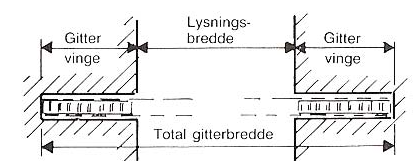

Plan nr. 1
90° indv.
drejbar

Plan nr. 2
forsat
drejepunkt
180° drejbar

Plan nr. 4
Drejbar 180°

Plan nr. 5
Gittervinge
fast

Plan nr. 6
Indbygget
gittervinge

Plan nr. 1a
Gitter
højre el.
venstre
side

Plan nr. 2a
Venstre side
180° drejbar

Plan nr. 4a
Drejbar 180°
venstre side

Plan nr. 5a
Gittervinge
venstre

Plan nr. 6a
Gitter-
vinge
venstre

FLØJBREDDE (ca. mål)

Gitterbredde	900	1200	1500	1800	2100	2400	2700	3000
Antal åbninger	6	8	10	12	14	16	18	20
Fløjbredde	120	155	185	225	260	285	315	355

Tillægsmål på fløjbredde:
1-fløjet Låseside 65 mm
Tillæg for opklapbar 30 mm
2-fløjet Låseside 75 mm
Motsat side 25 mm

ALUX
Sun & Safe Systems

Holmbladsvej 4-6
DK-8600 Silkeborg

Tel +45 70 26 21 40
Fax +45 70 26 29 94
www.alux.dk