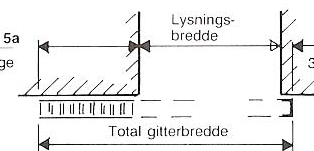

Plan nr. 1
90° indv.
drejbar

Plan nr. 2
forsat
drejepunkt
180° drejbar

Plan nr. 4
Drejbar 180°

Plan nr. 5
Gittervinge
fast

Plan nr. 6
Indbygget
gittervinge

Plan nr. 1a
Gitter
højre el.
venstre
side

Plan nr. 2a
Venstre side
180° drejbar

Plan nr. 4a
Drejbar 180°
venstre side

Plan nr. 5a
Gittervinge
venstre

Plan nr. 6a
Gitter-
vinge
venstre

FLØJBREDDE (ca. mål)

Gitterbredde	900	1200	1500	1800	2100	2400	2700	3000
Antal åbninger	6	8	10	12	14	16	18	20
Fløjbredde	120	155	185	225	260	285	315	355

Tillægsmål på fløjbredde:
1-fløjet Låseside 65 mm
Tillæg for opklapbar 30 mm
2-fløjet Låseside 75 mm
Motsat side 25 mm

ALUX
Sun & Safe Systems

Holmbladsvej 4-6
DK-8600 Silkeborg

Tel +45 70 26 21 40
Fax +45 70 26 29 94
www.alux.dk