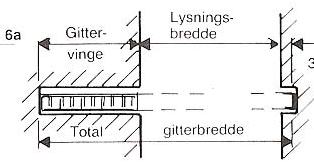

## TYPEOVERSIGT

Plan nr. 1  
90° indv.  
drejbar

Plan nr. 2  
forsat  
drejepunkt  
180° drejbar

Plan nr. 4  
Drejbar 180°

Plan nr. 5  
Gittervinge  
fast

Plan nr. 6  
Indbygget  
gittervinge

Plan nr. 1a  
Gitter  
højre el.  
venstre  
side

Plan nr. 2a  
Venstre side  
180° drejbar

Plan nr. 4a  
Drejbar 180°  
venstre side

Plan nr. 5a  
Gittervinge  
venstre

Plan nr. 6a  
Gitter-  
vinge  
venstre

## FLØJBREDDE (ca. mål)

Gitterbredde	900	1200	1500	1800	2100	2400	2700	3000
Antal åbninger	6	8	10	12	14	16	18	20
Fløj-bredde	120	155	185	225	260	285	315	355

Tillægsmål på fløjbredde:  
1-fløjet Låseside 65 mm  
Tillæg for opklapbar 30 mm  
2-fløjet Låseside 75 mm  
Motsat side 25 mm