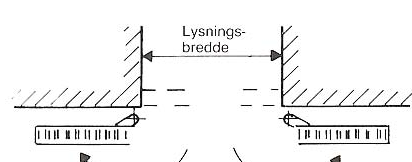

## TEKNISK BESKRIVELSE

Godkendelse:  
SKAFOR Blå klasse

Gittermål:  
Bredde max 3000 mm  
Højde min 700 mm  
Højde max 4200 mm

Gitterfløje:  
En- eller tofløjet, faste eller drejbare

Lodret profil:  
Dobbeltprofil, U 10,5 x 16 x 10,5 x 4 mm

Overflade:  
Grundmalet (kun indvendig)  
Galvaniseret  
Ral-lakeret i standard farver efter ønske

Låse:  
Ruko cylinder nr. 1620  
Gitre højere end 2450 mm leveres standard med stangrigel og Ruko cylinder

## TYPEOVERSIGT

Plan nr. 1  
90° indv.  
drejbar

Plan nr. 2  
forsat  
drejepunkt  
180° drejbar

Plan nr. 4  
Drejbar 180°

Plan nr. 5  
Gittervinge  
fast

Plan nr. 6  
Indbygget  
gittervinge

Plan nr. 1a  
Gitter  
højre el.  
venstre  
side