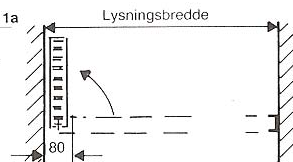

Plan nr. 1
90° indv.
drejbar

Plan nr. 2
forsat
drejepunkt
180° drejbar

Plan nr. 4
Drejbar 180°

Plan nr. 5
Gittervinge
fast

Plan nr. 6
Indbygget
gittervinge

Plan nr. 1a
Gitter
højre el.
venstre
side

Plan nr. 2a
Venstre side
180° drejbar

Plan nr. 4a
Drejbar 180°
venstre side

Plan nr. 5a
Gittervinge
venstre

Plan nr. 6a
Gitter-
vinge
venstre

FLØJBREDDE (ca. mål)

Gitterbredde	900	1200	1500	1800	2100	2400	2700	3000
Antal åbninger	6	8	10	12	14	16	18	20
Fløjbredde	120	155	185	225	260	285	315	355

Tillægsmål på fløjbredde:
1-fløjet Låseside 65 mm
Tillæg for opklapbar 30 mm
2-fløjet Låseside 75 mm
Motsat side 25 mm

ALUX
Sun & Safe Systems

Holmbladsvej 4-6
DK-8600 Silkeborg

Tel +45 70 26 21 40
Fax +45 70 26 29 94
www.alux.dk