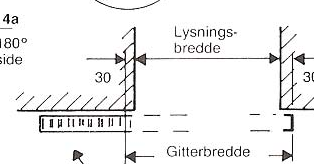

## TYPEOVERSIGT

Plan nr. 1  
90° indv.  
drejbar

Plan nr. 2  
forsat  
drejepunkt  
180° drejbar

Plan nr. 4  
Drejbar 180°

Plan nr. 5  
Gittervinge  
fast

Plan nr. 6  
Indbygget  
gittervinge

Plan nr. 1a  
Gitter  
højre el.  
venstre  
side

Plan nr. 2a  
Venstre side  
180° drejbar

Plan nr. 4a  
Drejbar 180°  
venstre side

Plan nr. 5a  
Gittervinge  
venstre

Plan nr. 6a  
Gitter-  
vinge  
venstre