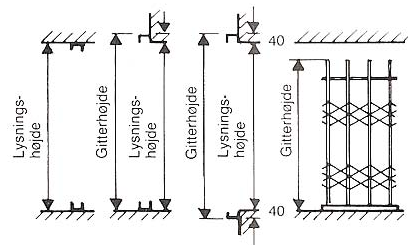

## TYPEOVERSIGT

Plan nr. 1  
90° indv.  
drejbar

Plan nr. 2  
forsat  
drejepunkt  
180° drejbar

Plan nr. 4  
Drejbar 180°

Plan nr. 5  
Gittervinge  
fast

Plan nr. 6  
Indbygget  
gittervinge

Plan nr. 1a  
Gitter  
højre el.  
venstre  
side

Plan nr. 2a  
Venstre side  
180° drejbar

Plan nr. 4a  
Drejbar 180°  
venstre side

Plan nr. 5a  
Gittervinge  
venstre

Plan nr. 6a  
Gitter-  
vinge  
venstre

## FLØJBREDDE (ca. mål)

Gitterbredde	900	1200	1500	1800	2100	2400	2700	3000
Antal åbninger	6	8	10	12	14	16	18	20
Fløj-bredde	120	155	185	225	260	285	315	355

Tillægsmål på fløjbredde:  
1-fløjet Låseside 65 mm  
Tillæg for opklapbar 30 mm  
2-fløjet Låseside 75 mm  
Motsat side 25 mm