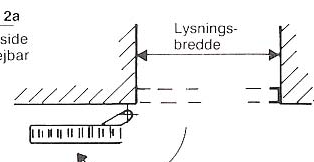

## TYPEOVERSIGT

Plan nr. 1  
90° indv.  
drejbar

Plan nr. 2  
forsat  
drejepunkt  
180° drejbar

Plan nr. 4  
Drejbar 180°

Plan nr. 5  
Gittervinge  
fast

Plan nr. 6  
Indbygget  
gittervinge

Plan nr. 1a  
Gitter  
højre el.  
venstre  
side

Plan nr. 2a  
Venstre side  
180° drejbar

Plan nr. 4a  
Drejbar 180°  
venstre side

Plan nr. 5a  
Gittervinge  
venstre

Plan nr. 6a  
Gitter-  
vinge  
venstre