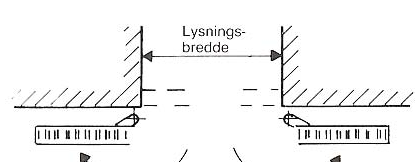

SAFE 4000 SAKSEGITTER

TEKNISK BESKRIVELSE

Godkendelse:
SKAFOR Blå klasse

Gittermål:
Bredde max 3000 mm
Højde min 700 mm
Højde max 4200 mm

Gitterfløje:
En- eller tofløjet, faste eller drejbare

Lodret profil:
Dobbeltprofil, U 10,5 x 16 x 10,5 x 4 mm

Sakse:
Fladstål, 16 x 5 mm

Top/styreskinne:
U-profil 30 x 50 x 30 x 4 mm - fast

Bund/løbeskinne:
U-profil 30 x 50 x 30 x 4 mm - fast eller opklapbar

Materiale:
Stål
Tapper og ruller i rustfrit stål
Rustfri stål
Aluminium

Overflade:
Grundmalet (kun indvendig)
Galvaniseret
Ral-lakeret i standard farver efter ønske

Låse:
Ruko cylinder nr. 1620
Gitre højere end 2450 mm leveres standard med stangrigel og Ruko cylinder

TYPEOVERSIGT

Plan nr. 1
90° indv.
drejbar

Plan nr. 2
forsat
drejepunkt
180° drejbar

Plan nr. 4
Drejbar 180°

Plan nr. 5
Gittervinge
fast

Plan nr. 6
Indbygget
gittervinge

Plan nr. 1a
Gitter
højre el.
venstre
side

Plan nr. 2a
Venstre side
180° drejbar