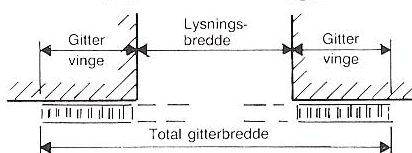

## TYPEOVERSIGT

Plan nr. 1  
90° indv.  
drejbar

Plan nr. 2  
forsat  
drejepunkt  
180° drejbar

Plan nr. 4  
Drejbar 180°

Plan nr. 5  
Gittervinge  
fast

Plan nr. 6  
Indbygget  
gittervinge

Plan nr. 1a  
Gitter  
højre el.  
venstre  
side

Plan nr. 2a  
Venstre side  
180° drejbar

Plan nr. 4a  
Drejbar 180°  
venstre side

Plan nr. 5a  
Gittervinge  
venstre

Plan nr. 6a  
Gitter-  
vinge  
venstre