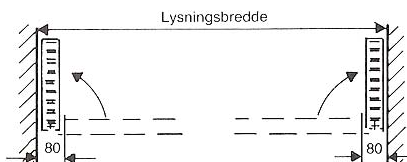

SAFE 4000 SAKSEGITTER

TEKNISK BESKRIVELSE

Godkendelse:
SKAFOR Blå klasse

Gittermål:
Bredde max 3000 mm
Højde min 700 mm
Højde max 4200 mm

Gitterfløje:
En- eller tofløjet, faste eller drejbare

Lodret profil:
Dobbeltprofil, U 10,5 x 16 x 10,5 x 4 mm

Sakse:
Fladstål, 16 x 5 mm

Top/styreskinne:
U-profil 30 x 50 x 30 x 4 mm - fast

Bund/løbeskinne:
U-profil 30 x 50 x 30 x 4 mm - fast eller opklapbar

Materiale:
Stål
Tapper og ruller i rustfrit stål
Rustfri stål
Aluminium

Plan nr. 1
90° indv.
drejbar

Plan nr. 2
forsat
drejepunkt
180° drejbar

Plan nr. 4
Drejbar 180°

Plan nr. 5
Gittervinge
fast

Plan nr. 6
Indbygget
gittervinge

Plan nr. 1a
Gitter
højre el.
venstre
side

Plan nr. 2a
Venstre side
180° drejbar